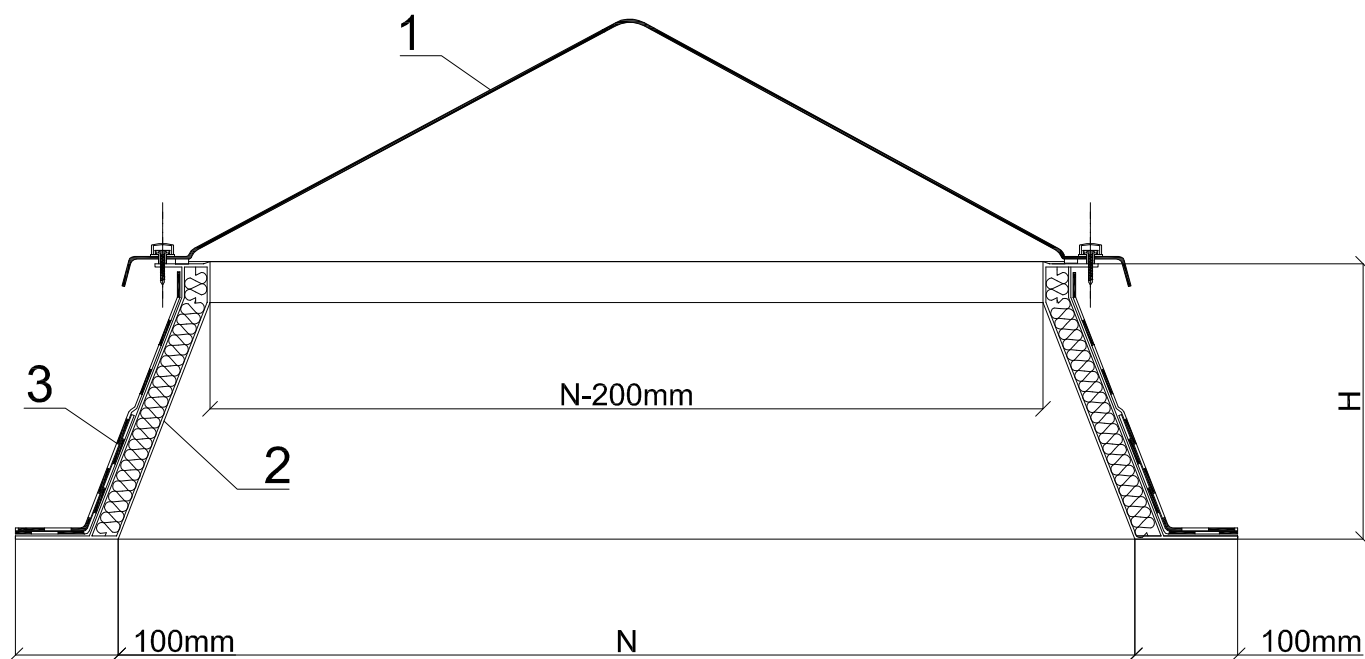

42-674 Kopienica, ul. 1-go Maja 7e

Firma  
**GULAJSKI**<sup>®</sup>  
ŚWIELLIKI DACHOWE

Świetlik stały na podstawie skośnej  
z laminatu poliestrowego

1. Kupułka akrylowa piramidka
2. Podstawa skośna z laminatu poliestrowego (ocieplona)
3. Obróbka dekaraska