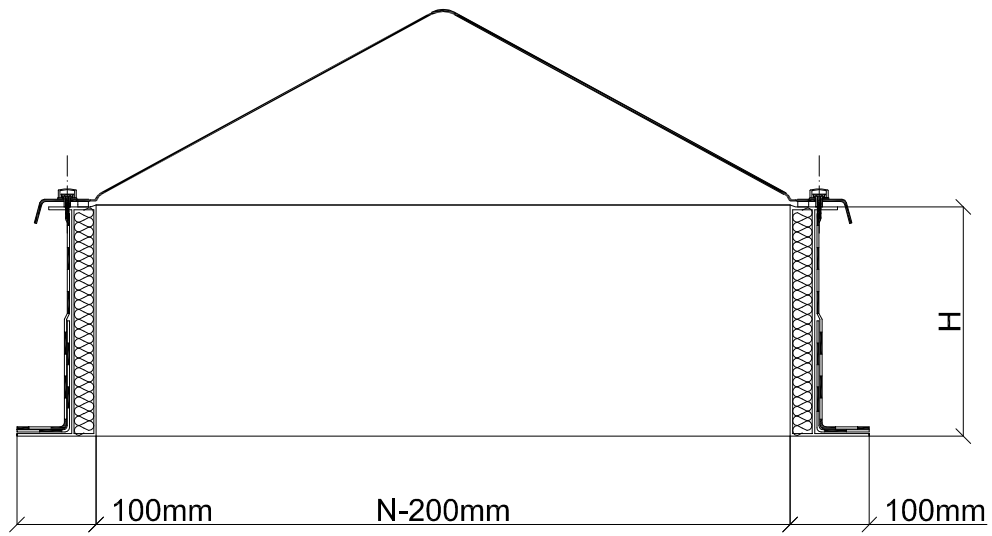

Kopułka pojedyncza