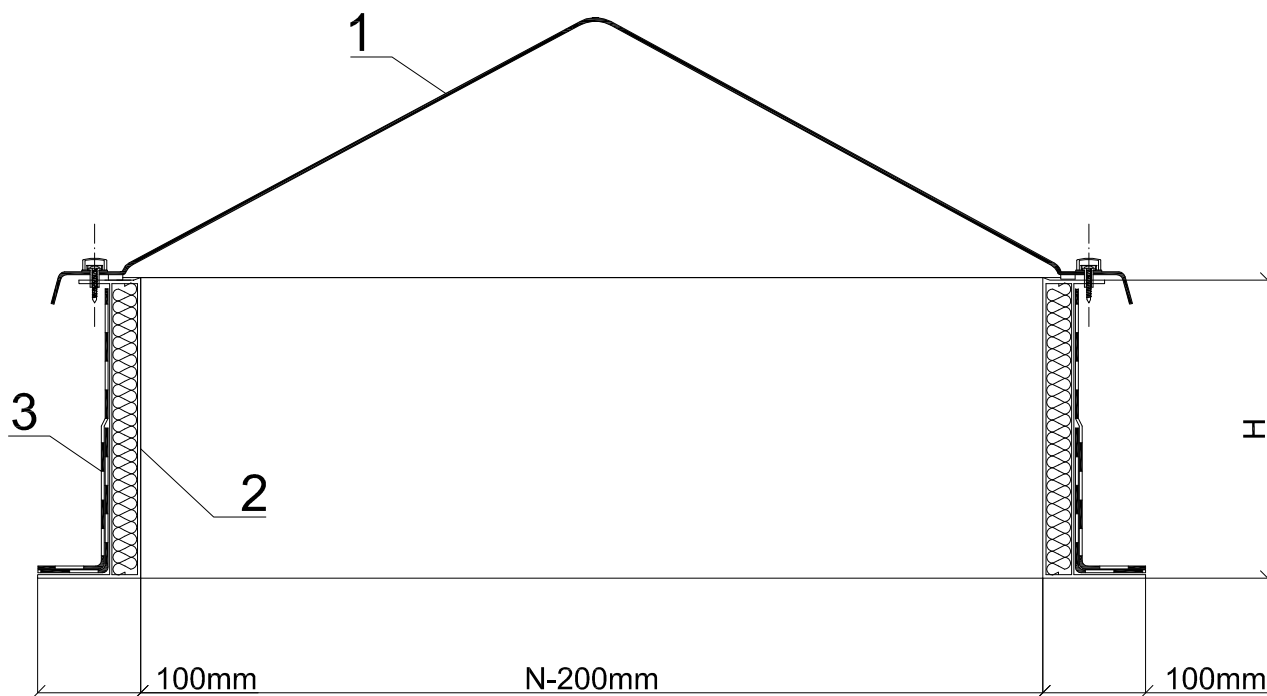

Firma
GULAJSKI[®]
ŚWIETLIKI DACHOWE

Światlik stały na podstawie prostej
z laminatu poliestrowego

1. Kopałka akrylowa piramidka
2. Podstawa prosta z laminatu poliestrowego (ocieplona)
3. Obróbka dekaraska