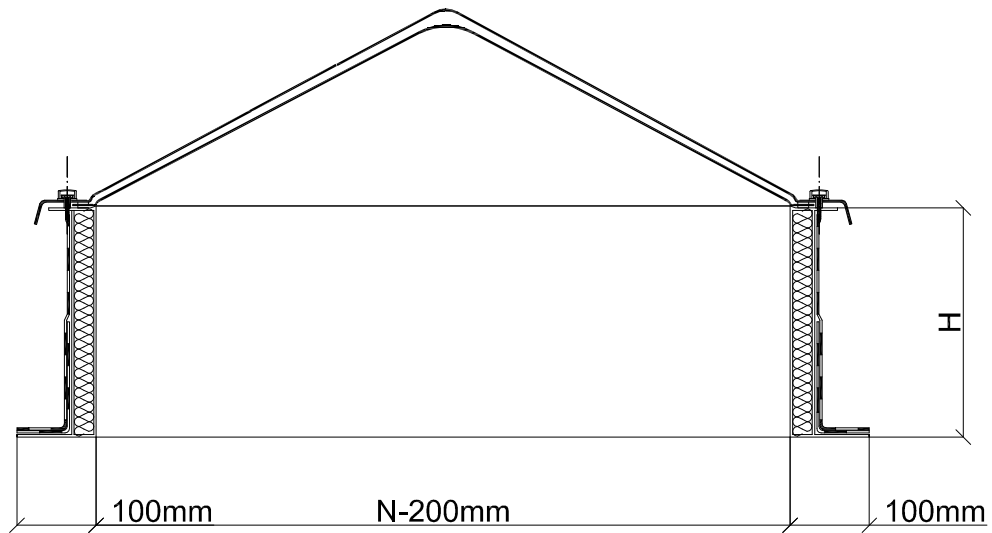

Kopułka podwójna