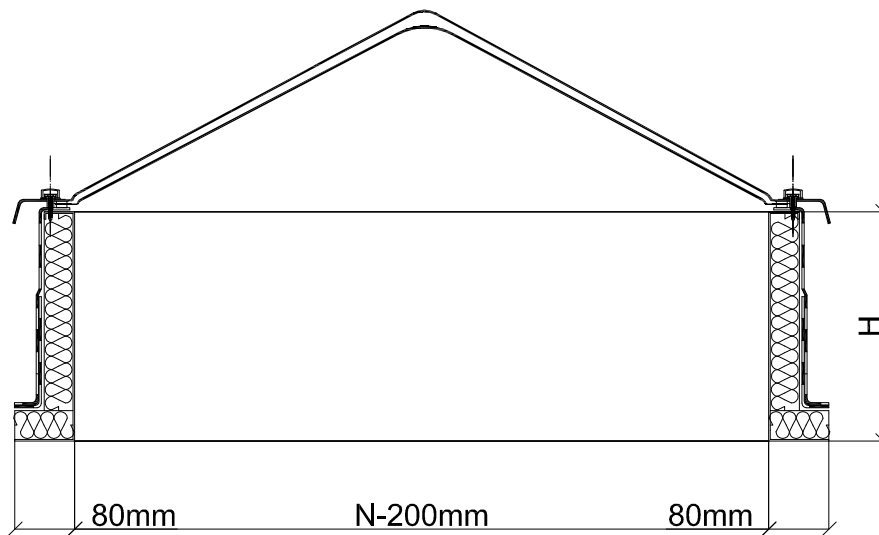

Kopułka podwójna