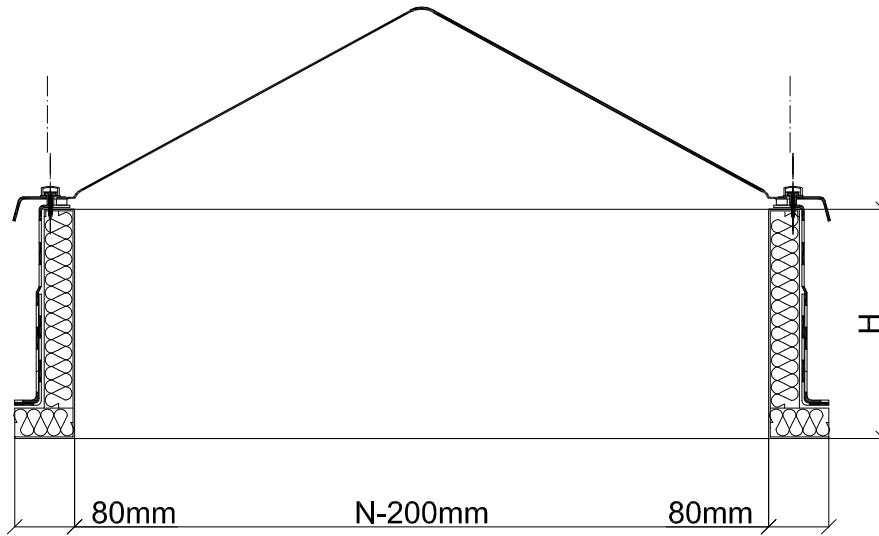

Kopułka pojedyncza