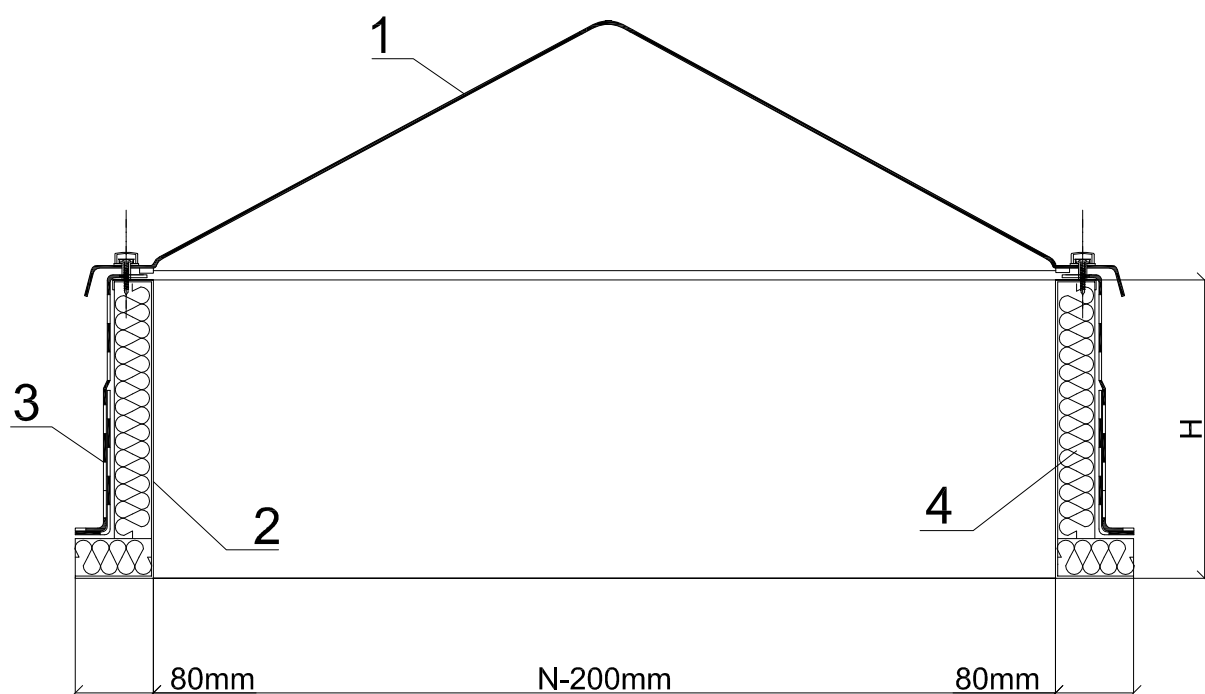

42-674 Kopienica, ul. 1-go Maja 7e

Firma  
**GULAJSKI**  
ŚWIETLIKI DACHOWE

Świetlik stały na podstawie prostej  
z blachy stalowej ocynkowanej

1. Kupułka akrylowa piramidka
2. Podstawa prosta z blachy stalowej ocynkowanej (przystosowana do ocieplenia)
3. Obróbka dekaraska
4. Proponowane ocieplenie