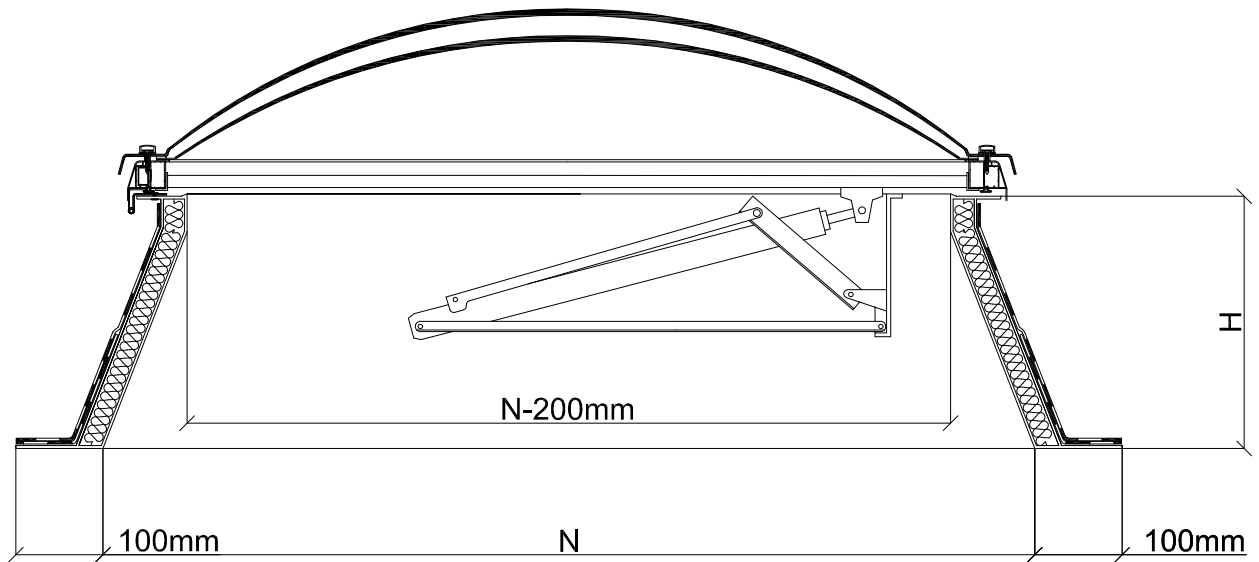

Kopułka potrójna