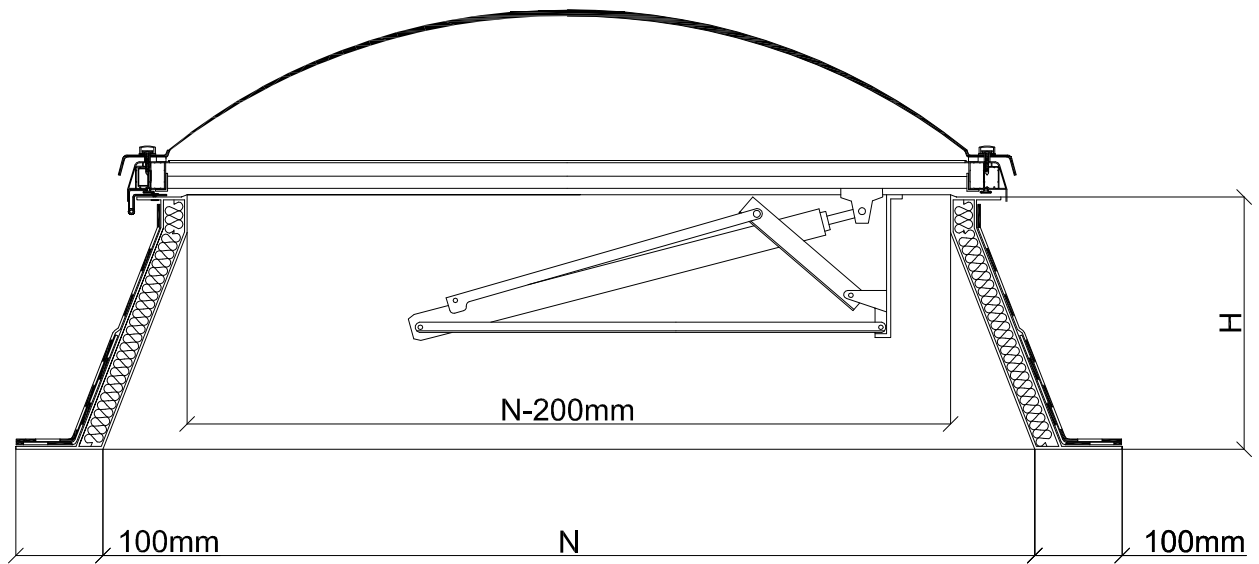

Kopułka podwójna

Kopułka pojedyncza