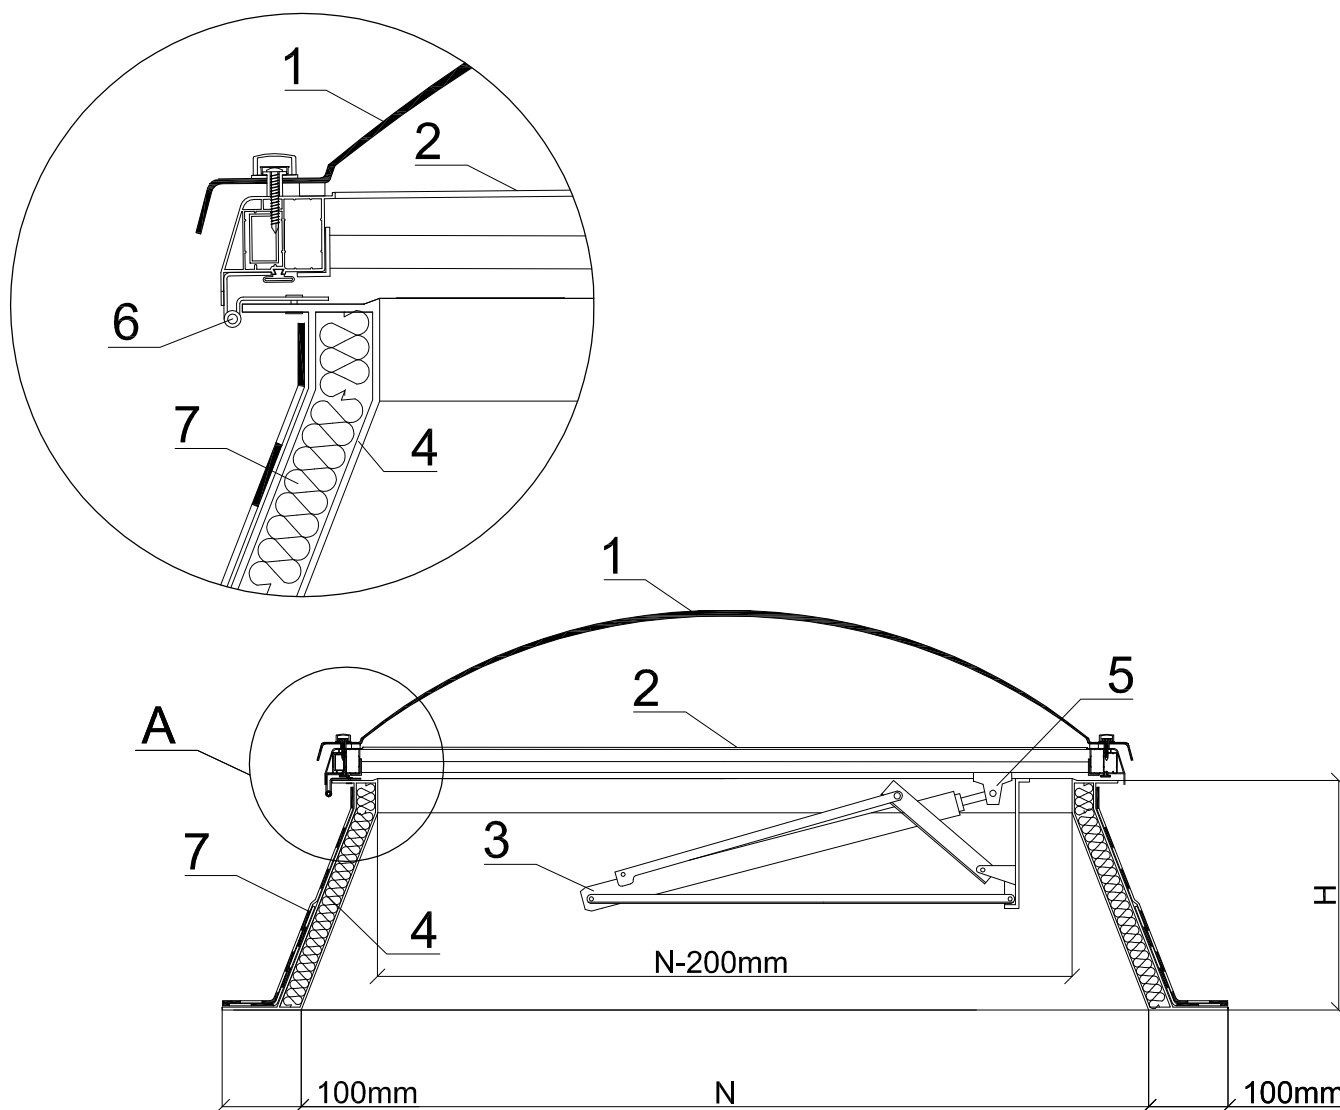

Kłapa dymowa z napędem elektrycznym
na podstawie skośnej z laminatu poliestrowego

Szczegół A

1. Kopułka akrylowa
2. Ramka aluminiowa
3. Siłownik ze stelażem nożycowym (kąąt otwarcia 140°)
4. Podstawa skośna z laminatu poliestrowego (ocieplona)
5. Rygiel hakowy
6. Zawias
7. Obróbka dekaraska