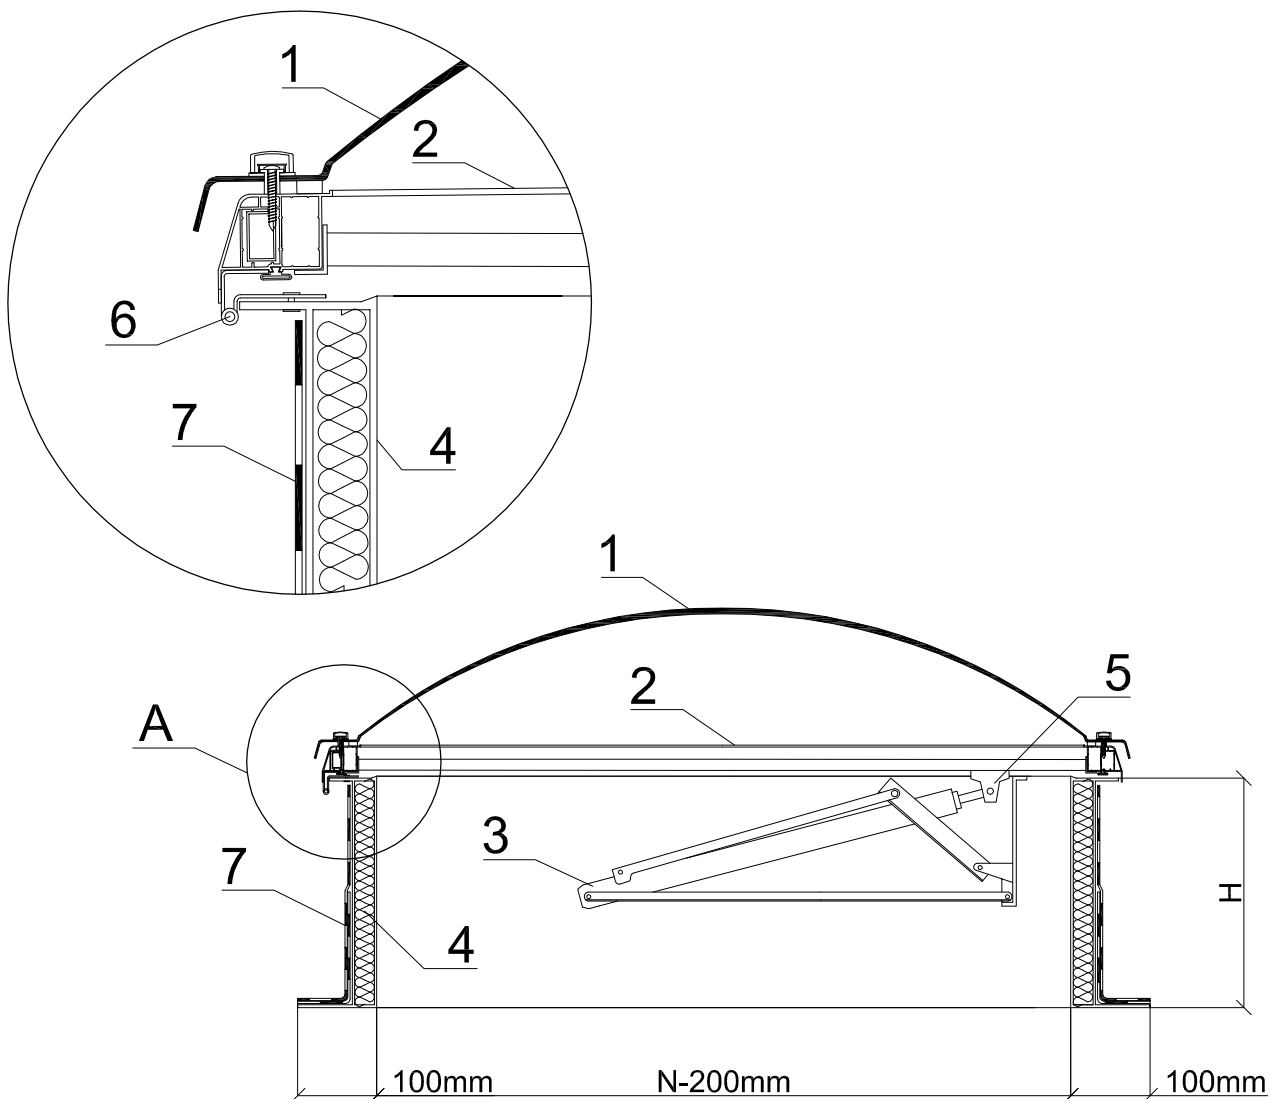

Kłapa dymowa z napędem elektrycznym
na podstawie prostej z laminatu poliestrowego

Szczegół A

1. Kopułka akrylowa
2. Ramka aluminiowa
3. Siłownik ze stelażem nożycowym (kąąt otwarcia 140°)
4. Podstawa prosta z laminatu poliestrowego (ocieplona)
5. Rygiel hakowy
6. Zawias
7. Obróbka dekaraska