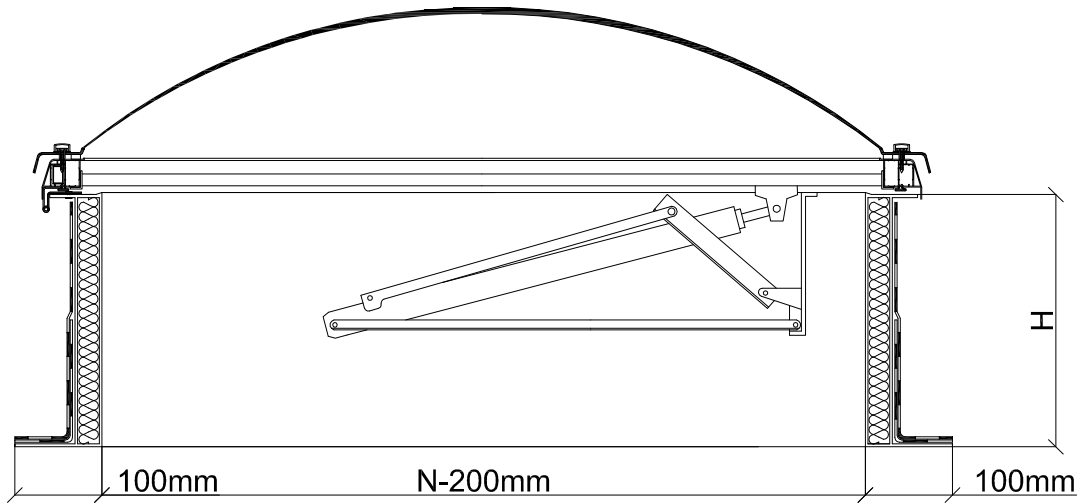

Kopułka pojedyncza