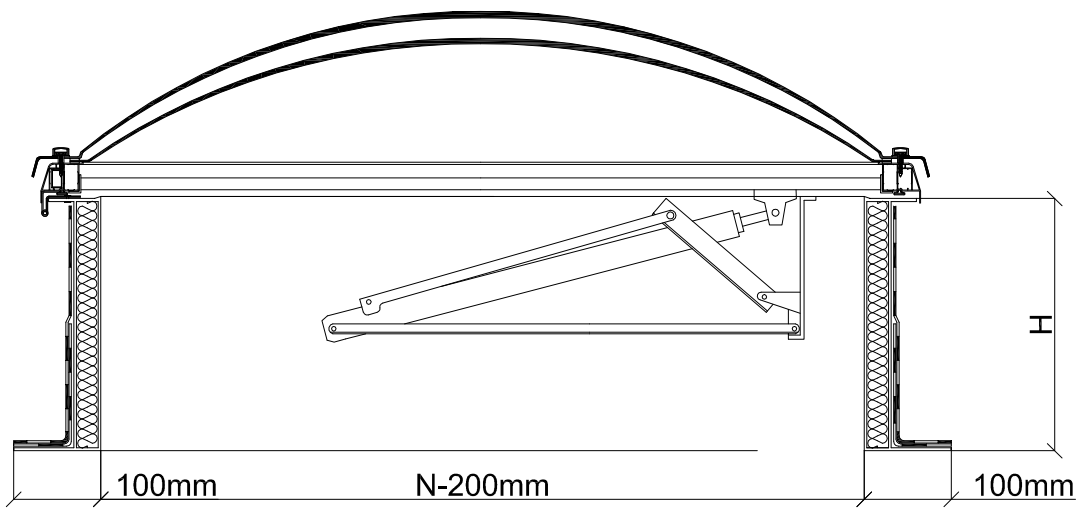

Kopułka podwójna